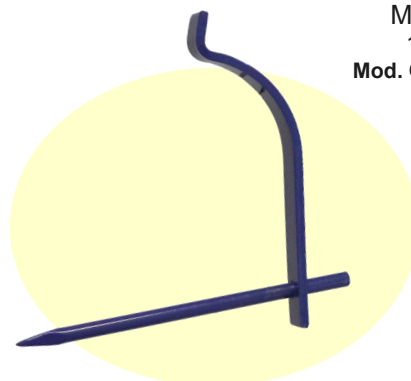

Chaviete Redondo Fino
Mason's Peg
175 x 8 mm
Mod. Chã de Cotes

Codigo	Ref	Medida	Peso	Cx	Ct	Preço
5175	8x175	175 x 8	190 gr	1	100	2.74 €