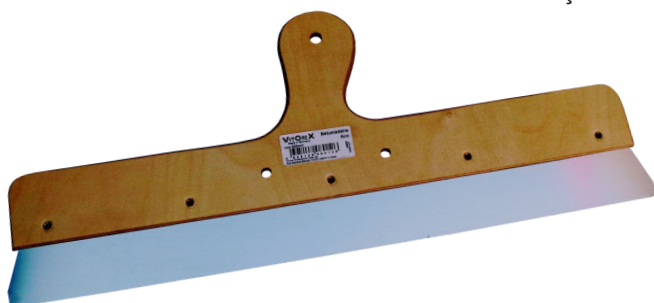

Betumadeira de Estucador 500 mm
Aço INOX

Codigo	Ref	Medida	Peso	Cx	Ct	Preço
8012		500 mm	300 gr	6	12	13.66 €