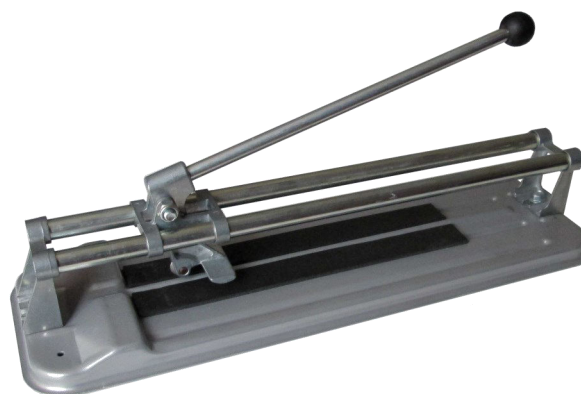

Código	Ref	Medida	Peso	Cx	Ct	Preço
7420	30 cm			1		39.51 €