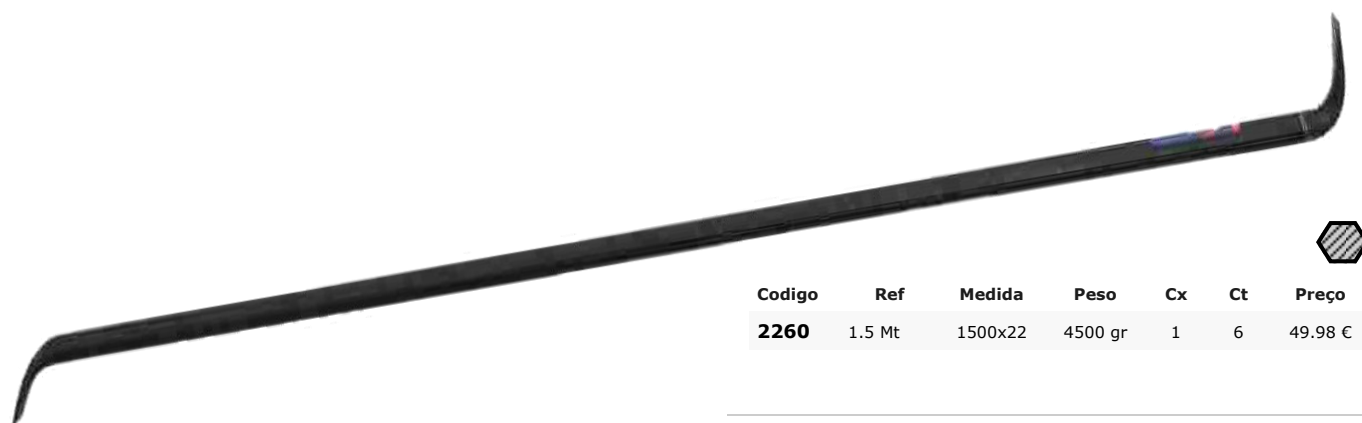

Desmoldador de Construção 1,50 mt
2 unhas - 45° - 90°

Codigo	Ref	Medida	Peso	Cx	Ct	Preço
2260	1.5 Mt	1500x22	4500 gr	1	6	49.98 €

Arranca Pregos FORTE