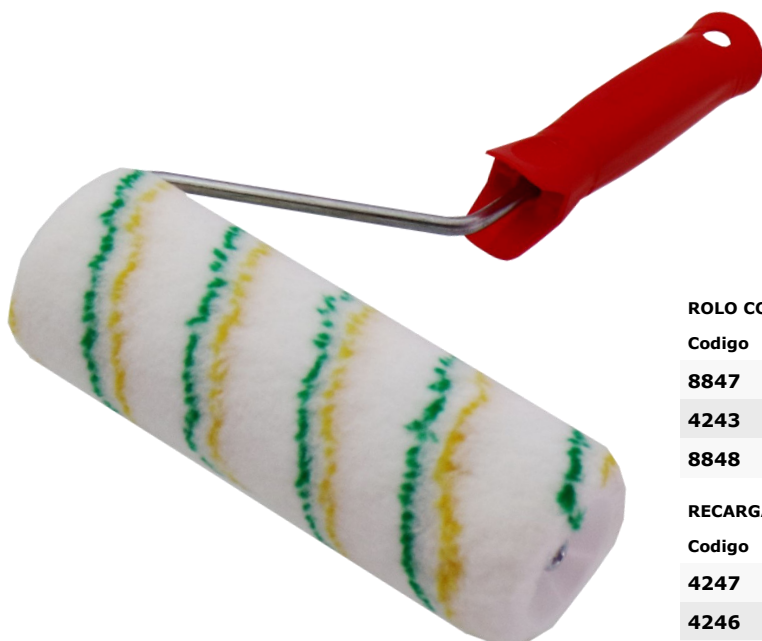

Rolo de Pintura 50 mm
ANTI-GOTA VERDE
Professional
Tintas Plasticas

ROLO COMPLETO

Codigo	Ref.	Medida	Peso	Cx	Ct	Preço
8847	ROLO	180		1		5.46 €
4243	ROLO	220		1		6.55 €
8848	ROLO	250		1		6.81 €

RECARGA

Codigo	Ref.	Medida	Peso	Cx	Ct	Preço
4247	CARGA	180		1		3.97 €
4246	CARGA	220		1		4.93 €
4248	CARGA	250		1		5.46 €