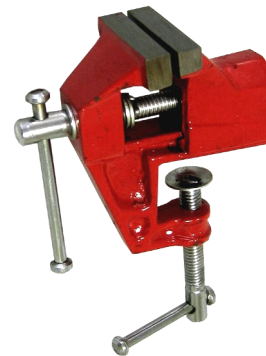

Mini Torno de Mesa
Base Fixa

Codigo	Ref.	Medida	Peso	Cx	Ct	Preço
1342	50			1		5.08 €
1343	60			1		5.74 €