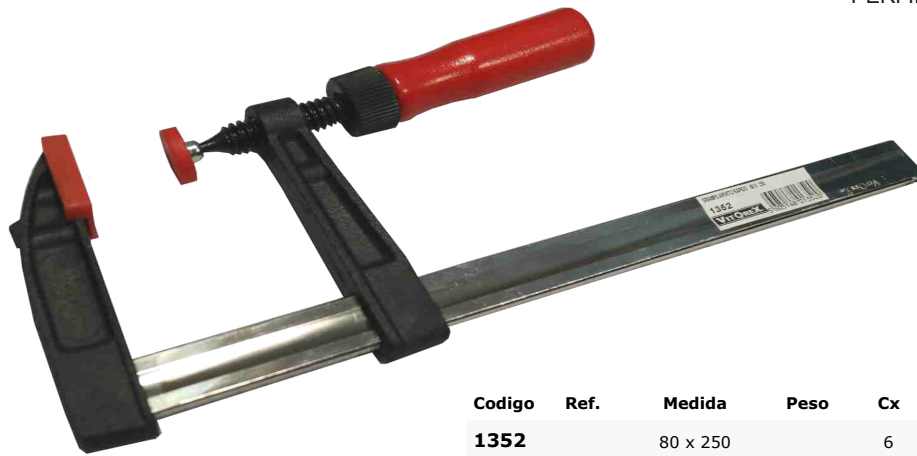

Grampo de Aperto Rápido
PERFIL RECARTILHADO

Codigo	Ref.	Medida	Peso	Cx	Ct	Preço
1352		80 x 250		6	24	6.50 €
1353		80 x 300		6	24	6.80 €
1354		80 x 400		6	24	7.43 €
1355		80 x 500		6	24	8.10 €
1356		100 x 600		6	12	11.01 €
1357		100 x 800		6	12	12.64 €
1358		100 x 1000		6	12	14.63 €