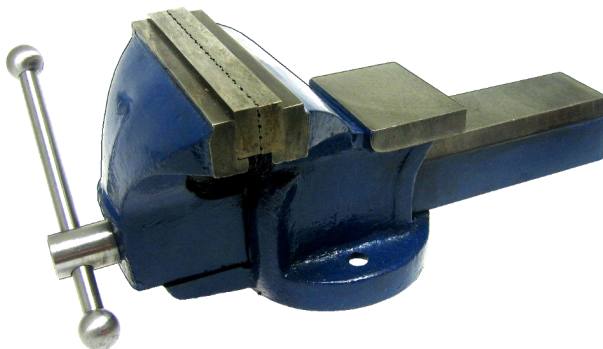

**Grampo Singento de Ajuste Automatico**

URKO 873  
1.20 mt  
1.40 mt  
1.60 mt

Codigo	Ref.	Medida	Peso	Cx	Ct	Preço
<b>3638</b>	1.20			1		53.32 €
<b>3639</b>	1.40			1		55.91 €
<b>3640</b>	1.60			1		60.12 €

**Mini Torno de Mesa**  
Base Fixa

Codigo	Ref.	Medida	Peso	Cx	Ct	Preço
<b>1342</b>	50			1		5.08 €
<b>1343</b>	60			1		5.74 €

**Torno de Bancada**  
FERRO FUNDIDO  
Com Batente  
Base Fixa

Codigo	Ref.	Medida	Peso	Cx	Ct	Preço
<b>1338</b>		75 mm			1	23.61 €
<b>1339</b>		100 mm			1	32.88 €
<b>1340</b>		125 mm			1	43.35 €
<b>1341</b>		150 mm			1	54.19 €