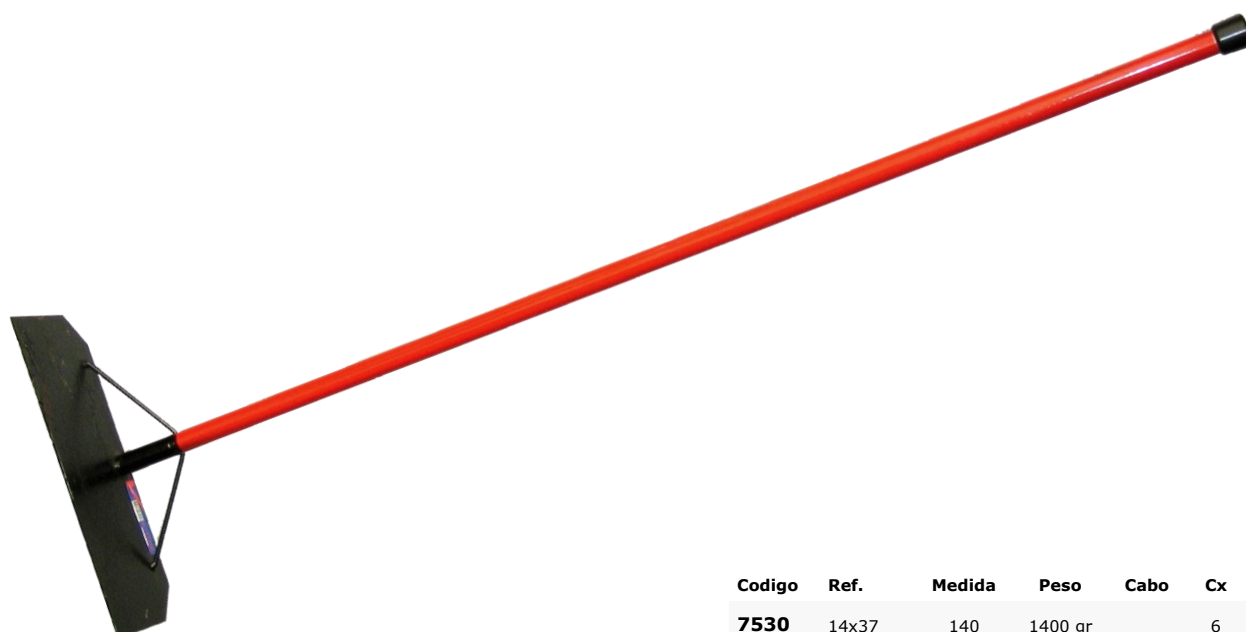

Codigo	Ref.	Medida	Peso	Cabo	Cx	Preço
7530	14x37	140	1400 gr		6	18.70 €