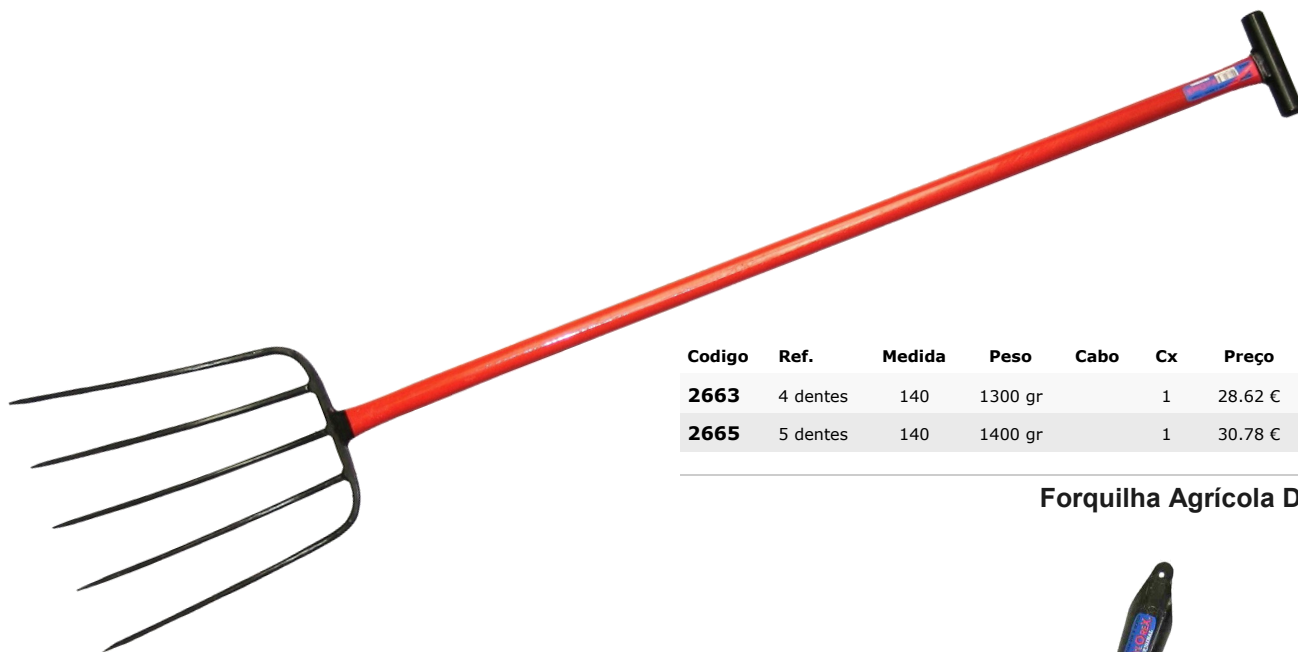

Forquilha Agrícola Direita Com Cabo Metalico

Codigo	Ref.	Medida	Peso	Cabo	Cx	Preço
2663	4 dentes	140	1300 gr		1	28.62 €
2665	5 dentes	140	1400 gr		1	30.78 €

Forquilha Agrícola Direita