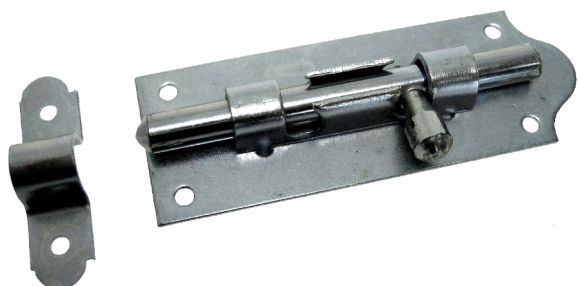

Fecho baioneta zincado

Codigo	Ref.	Medida	Peso	Cx	Ct	Preço
2806	2 "			12		0.82 €
4529	2 1/2 "			12		0.87 €
2807	3 "			12		0.90 €
4692	3 1/2 "			12		0.95 €
2808	4 "			12		1.00 €
2809	4 1/2 "			12		1.15 €
2810	5 "			12		1.24 €