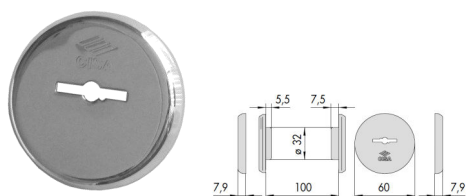

Cambio Fácil

Codigo	Ref.	Medida	Peso	Cx	Ct	Preço
2508	06520.50.1	3 chaves				85.47 €
2509	06520.51.1	5 chaves				€

Canhão CISA 2400.10

Codigo	Ref.	Medida	Peso	Cx	Ct	Preço
3408	02400.10.0					77.82 €

Espelho guia p/ fechaduras porta blindada
conj interior+exterior