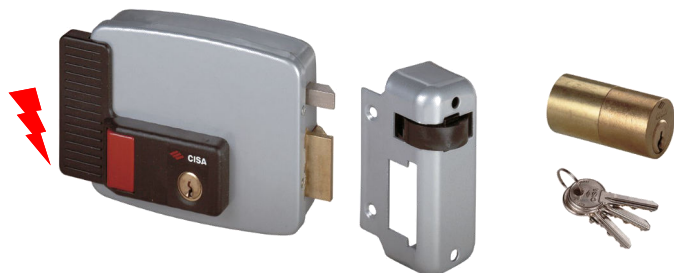

Trinco Interior CISA canhão fixo

11631
Pintado

Codigo	Ref.	Acab	T/B	Preço
2639	11631.60.1	Dir	60 mm	90.27 €
2640	11631.60.2	Esq.	60 mm	90.27 €
2524	11631.70.1	Dir.	70 mm	90.27 €
2525	11631.70.2	Esq.	70 mm	90.27 €