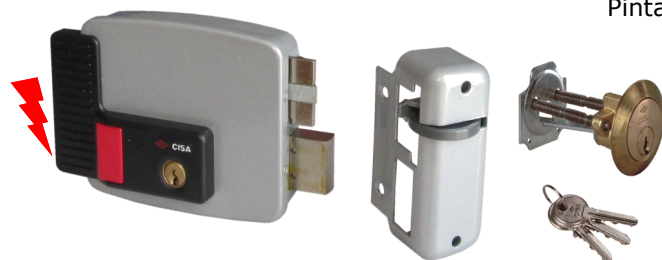

Trinco Interior CISA canhão solto com lingueta de fechadura

11670
Pintado

Codigo	Ref.	Acab	T/B	Cx	Preço
2178	11670.60.1	Dir	60 mm		112.59 €
2179	11670.60.2	Esq.	60 mm		112.59 €