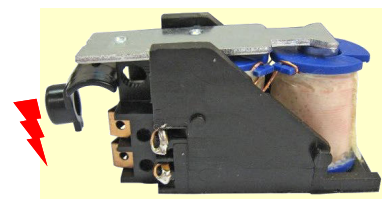

Bobine trinco eléctrico CISA

07118 - 12 volts

Codigo	Ref.	Acab	T/B	Cx	Preço
2705	1.07118.00.1	Dir			28.24 €
2706	1.07118.00.2	Esq.			28.24 €