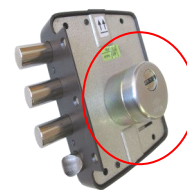

Codigo	Ref.	Medida	Cx	Preço
2489	1.06490.02.0.B1	Crom Mate	1	42.67 €
2499	1.06490.02.0	Latão polido	1	42.67 €
2488	1.06490.02.0.64	Oxi Frances	1	42.67 €
2490	06472.40.0	CALÇO 2 mm	1	1.65 €