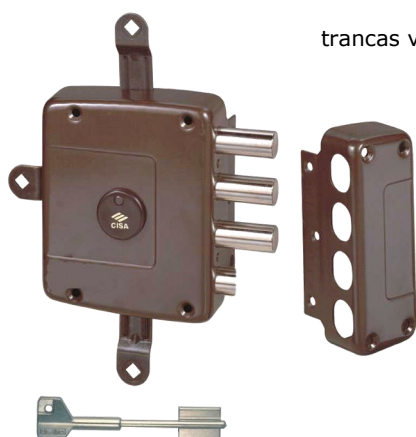

Fechadura CISA para 4 trancas sem trancas com 3 chaves trancas vendidas á parte