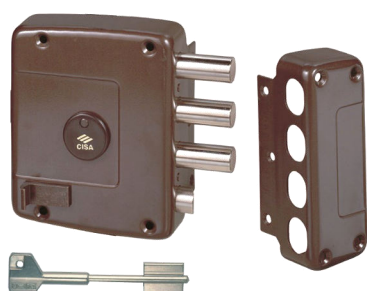

08

Fechadura CISA para 2 trancas sem trancas

com 3 chaves telescópicas
chave de serviço inteira
trancas vendidas á parte

Codigo	Ref.	Tipo	D / E	Cx	Ct	Preço
2475	1.57167.62.1	2 Trancas	DIR	1	6	115.70 €
2476	1.57167.62.2	2 Trancas	ESQ	1	6	115.70 €

Fechadura CISA Simples 57155 com 3 chaves

Fechadura CISA Sistema CILINDRO Cilindro não incluído trancas vendidas á parte

Codigo	Ref.	Tipo	D / E	Cx	Ct	Preço
2473	57157.63.1	Simples	DIR	1	6	114.84 €
2474	57157.63.2	Simples	ESQ	1	6	114.84 €