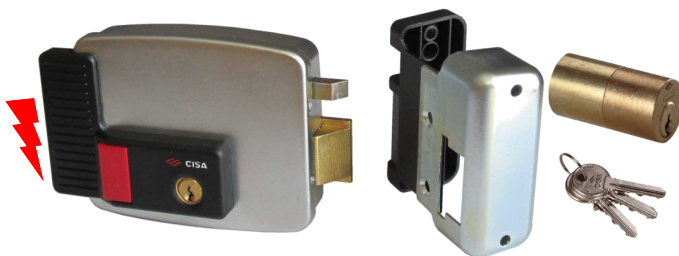

Trinco Exterior CISA canhão fixo

11761
Zincado

Codigo	Ref.	Acab	T/B	Cx	Preço
8781	11761.60.1	Dir	60 mm		103.36 €
8782	11761.60.2	Esq.	60 mm		103.36 €

Trinco Exterior CISA canhão fixo

Abertura para Fora

11931
Zincado