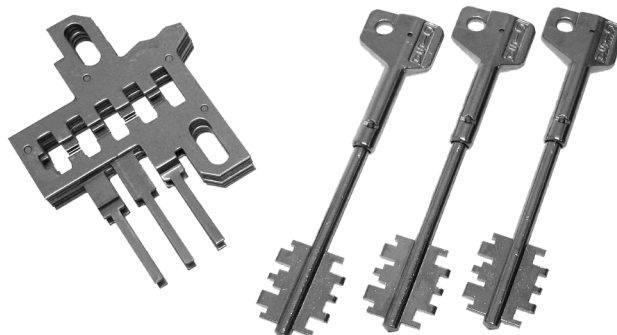

Chave Cisa Original Telescopica

Codigo	Ref.	Medida	Peso	Cx	Ct	Preço
2502	00125.00.1	Dir		25		9.21 €
2503	00125.00.2	Esq.		25		9.21 €

Jogo de Ganchetas p/ fechadura

57655-57665-57675

Codigo	Ref.	Medida	Peso	Cx	Ct	Preço
2504	07590.35.0	DIR		1	6	90.25 €
2505	07590.38.0	ESQ		1	6	90.25 €

Grampa de Chão com Mola

Codigo	Ref.	Medida	Peso	Cx	Ct	Preço
2701	06237.01.0			1	6	8.60 €

Desvios para trancas Cisa

Codigo	Ref.	Medida	Peso	Cx	Ct	Preço
3249	06418.00.0	Par		12		5.85 €

Guias para trancas Cisa

Codigo	Ref.	Medida	Peso	Cx	Ct	Preço
2483	1.06422.00.0	Par	GUIA	12		11.18 €