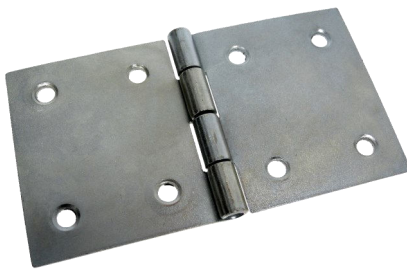

Dobradiça Quadrada 816
Ferro Zincado
Cx 24 Peças

Codigo	Ref.	Medida	Peso	Cx	Prç / 24 u.
3326	1"			24	7.46 €
2241	1 1/4"			24	9.74 €
1590	1 1/2"			24	11.46 €
1642	1 3/4"			24	13.19 €
1688	2"			24	15.46 €
327	2 1/4"			24	28.66 €
4601	2 1/2"			24	32.67 €
1722	3"			24	40.13 €