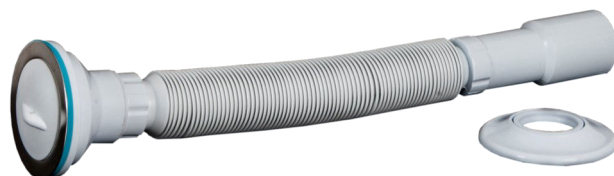

Codigo	Ref.	Medida	Cx	Preço
7384	30 x 30		15	3.19 €
7385	40 x 40		15	5.50 €

Ventilador Cogumelo para Tubagem 90 a 125 mm

Codigo	Ref.	Medida	Cx	Preço
1406	Branco	035COG00BR		2.97 €
1407	Cromado	035COG00CR		7.70 €

Sifão Extensível a 80 cm com Rosca

Código	Ref.	Medida	Preço
1425	03O1434PBR	1 1/4 32/40	2.92 €
4910	03O1234PBR	1 1/2 32/40	2.92 €
4909	03O1250PBR	1 1/2 40/50	2.92 €

Sifão Extensível a 80 cm com Válvula Injectada