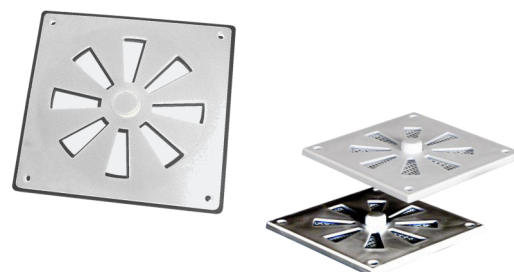

Ventilador Regulador Circular c/rede

Codigo	Ref.	Medida	Cx	Preço	
7424	c/ REGUL	12 x 12	30	0.99 €	
7425	c/ REGUL	15 x 15	BRANCO	30	1.10 €
7426	c/ REGUL	15 x 15	CROMADO	30	3.85 €