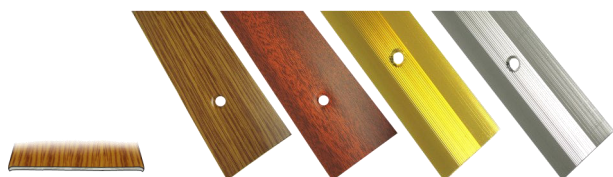

Tapa Juntas Alumínio Cores mod. 1
Amig

Codigo	Ref.	Medida	Peso	Cx	Ct	Preço
5200	Carvalho	820				9.00 €
5201	Carvalho	985				10.17 €
5202	Mogno	820				9.00 €
5203	Mogno	985				10.17 €
5217	Dourado	720				7.85 €
5218	Dourado	820				8.33 €
5219	Dourado	985				8.93 €
8705	Natural	720				7.85 €
8706	Natural	820				8.33 €
8707	Natural	985				8.93 €