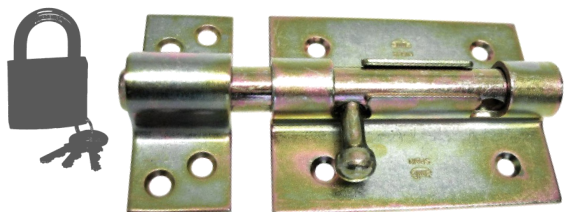

Fecho de Baioneta Bicromatado 454
Para cadeado
Amig

Codigo	Ref.	Medida	Peso	Cx	Ct	Preço
4814	70 mm			10		3.42 €
4815	85 mm			10		3.97 €
5209	100 mm			10		4.28 €