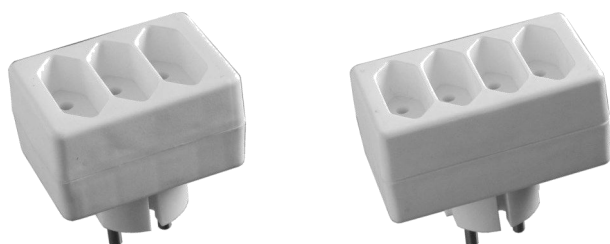

Tomada Cerâmica para Grelhador

Codigo	Ref.	Medida	Peso	Cx	Ct	Preço
6969	16 amp			5		1.59 €

Ficha Multipla

Codigo	Ref.	Medida	Cx	Ct	Preço
3115	6 amp	TRIPLA	6		1.15 €
3179	6 amp	QUADRUPLA	6		1.25 €

Ficha Dupla Shucko