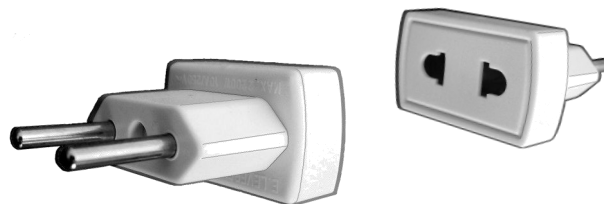

Ficha Adaptadora Euro-Americana

Codigo	Ref.	Medida	Peso	Cx	Ct	Preço
6377	6 amp	EL-170		25		1.55 €